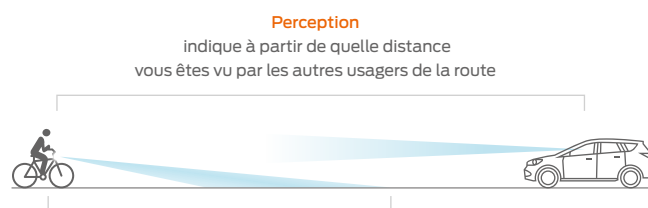

Que signifient « Visibilité » et « Perception par les autres usagers » ?

Lorsque que vous circulez à vélo, il est important de bien voir et d'être aussi bien vu par les autres usagers de la route. Cette brochure explique la différence en matière d'éclairage entre la « visibilité » et la « perception par les autres usagers ».

La « **Visibilité** » désigne la distance jusqu'à laquelle votre dispositif d'éclairage vous permet de voir. Cet éclairage est essentiellement utilisé par les cyclistes qui circulent sur des voies généralement mal éclairées et pour lesquels l'utilisation d'un éclairage leur permet de mieux voir la chaussée.

La « **Perception par les autres usagers** » indique à partir de quelle distance vous êtes vu par les autres usagers de la route. Cet éclairage est pratique surtout lorsque vous circulez à vélo en ville et que vous voulez être bien vu sur les voies bien éclairées.

Perception
indique à partir de quelle distance vous êtes vu par les autres usagers de la route

Visibilité
désigne la distance jusqu'à laquelle votre dispositif d'éclairage vous permet de voir

Éclairage de circulation diurne

L'éclairage de circulation diurne d'AXA n'assure pas seulement une bonne visibilité le soir, mais aussi la journée. Cet éclairage de circulation diurne vous apporte la sécurité grâce à deux LED brillantes supplémentaires allumées de jour qui vous permettent de rester bien visible même au soleil.