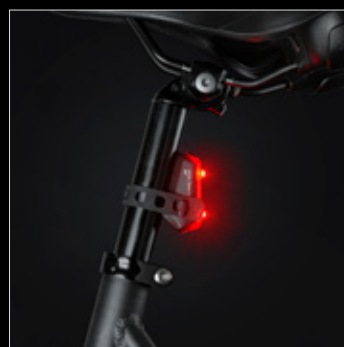

Éclairage rechargeable par USB

NOUVEAU

AXA Dwn

Soyez bien visible avec
le nouveau Dwn

Éclairage par USB compact et puissant

- 30 à 100 lux
- Feu arrière avec fonction feu de freinage
- Agrément allemand (StVZO)