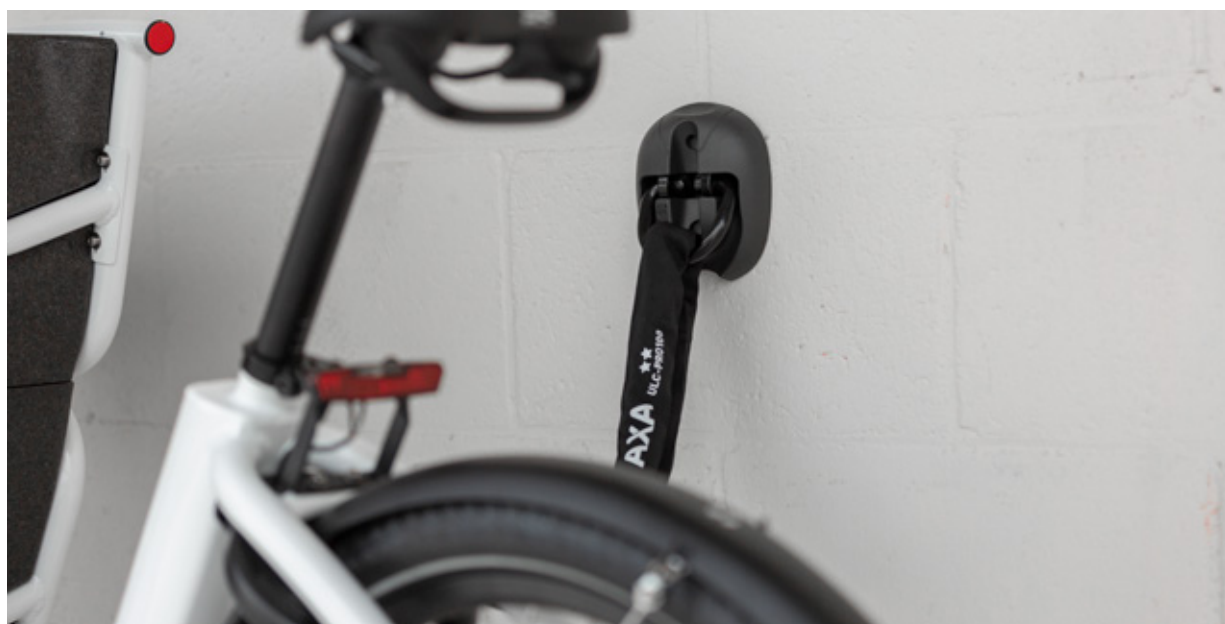

Clinch+ 105 Noir

59003095SS

- Couleur : noir
- Longueur 105 cm
- Maillon ø 7,5mm

AXA Accessoires

Ancre mural/au sol

59500596SC

- Montage mural/au sol
- Pour utilisation en intérieur/ extérieur
- Anse ø 14 mm
- ART 4 étoiles