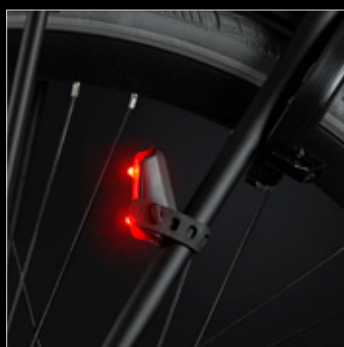

Éclairage rechargeable par USB

NOUVEAU

AXA Dwn

Soyez bien visible avec
le nouveau Dwn

Éclairage par USB compact et puissant

- 30 à 100 lux
- Feu arrière avec fonction feu de freinage
- Agrément allemand (StVZO)