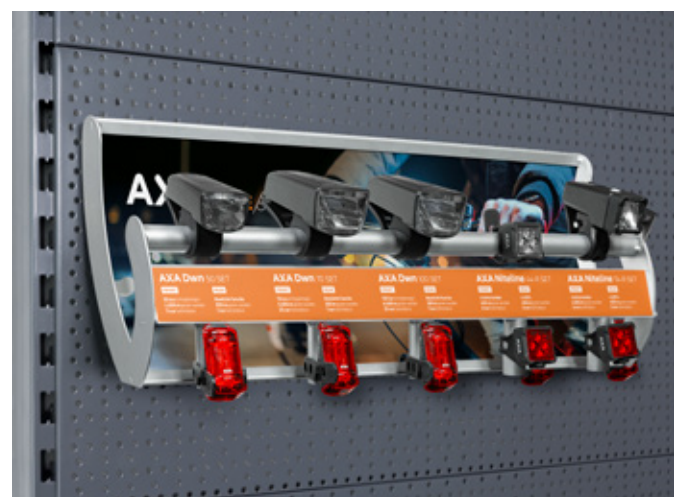

Le présentoir Fold Ultra

Le présentoir pour éclairage rechargeable par USB