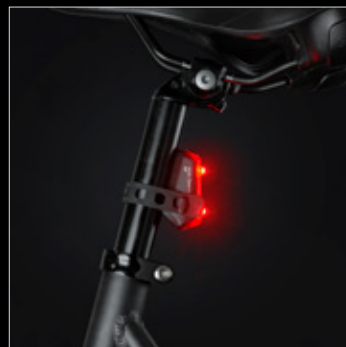

USB oplaadbare verlichting

NIEUW

AXA Dwn

Laat je zien met
de nieuwe Dwn

Kleine en krachtige USB verlichting

- 30 tot 100 lux
- Achterlicht met remlichtfunctie
- Duitse goedkeur (StVZO)

AXA Dwn Set

- 30 - 100 lux LED
- Oplaadbaar via USB
- Batterij indicator
- Eenvoudige montage
- Duitse (StVZO) goedkeur