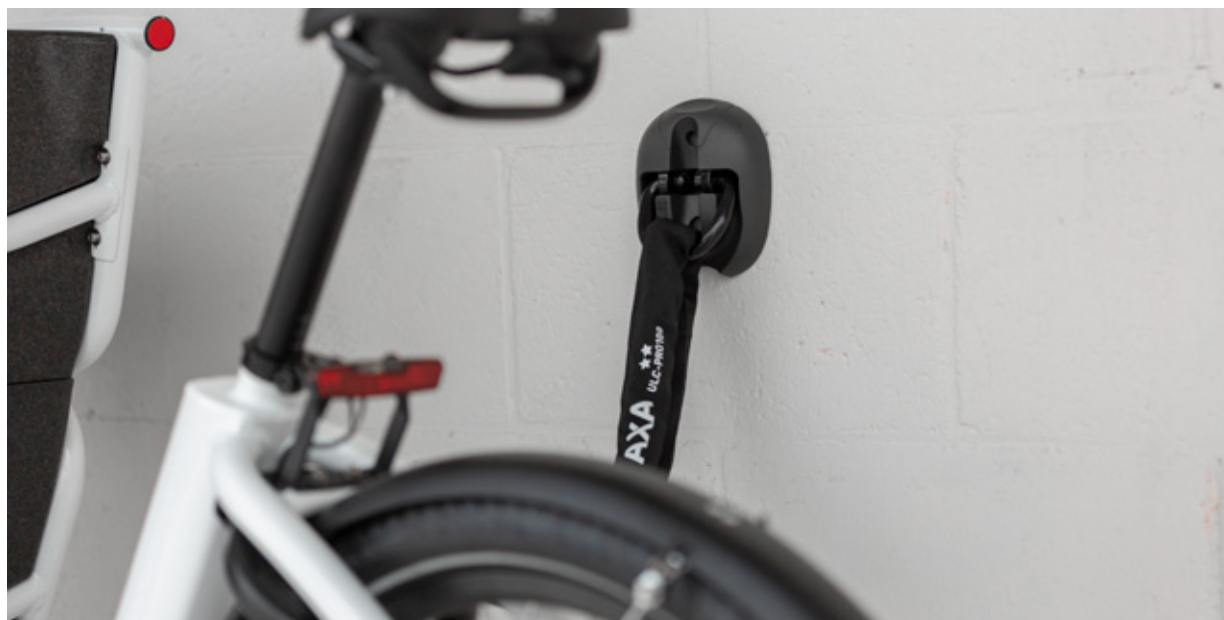

AXA Clinch+

- Los hangslot
- Sleutelservice
- Rubber bescherming

Clinch+ 85 Black

59003295SS

- Kleur: zwart
- Lengte 85 cm
- Schakel ø 6 mm

Clinch+ 105 Black

59003095SS

- Kleur: zwart
- Lengte 105 cm
- Schakel ø 7,5 mm

AXA Accessoires

Muur/vloer Anker

59500596SC

- Montage op muur of vloer
- Voor binnen en buiten gebruik
- Beugel ø 14 mm
- ART 4 sterren