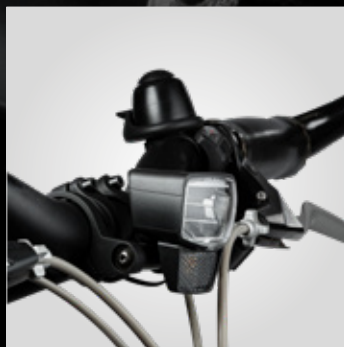

AXA Nxt

Nieuw compact,
vierkant model

Biedt een geweldige lichtverdeling

- 30 tot 130 lux
- E-bike en dynamo versie
- Voorvork- of stuur bracket
- Duitse goedkeur (StVZO)