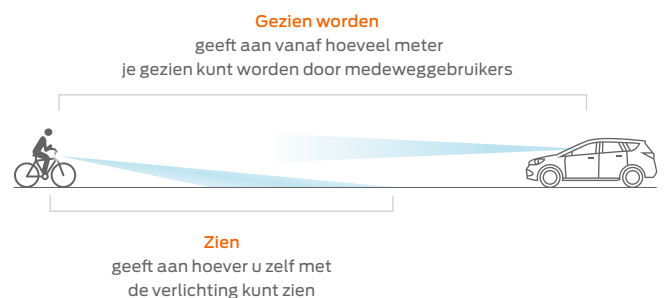

Wat betekent 'Zien' en 'Gezien worden'

Wanneer je op je fiets deelneemt aan het verkeer is het belangrijk om zowel zelf goed te kunnen zien, als gezien te worden door medeweggebruikers. In deze brochure wordt hierom bij de verlichting een onderscheid gemaakt tussen "Zien" en "Gezien worden".

"Zien" geeft aan hoever je zelf met de verlichting kunt zien. Deze verlichting wordt vooral gebruikt door fietsers die veelal op slecht verlichte wegen fietsen en de lamp gebruiken om zelf goed zicht op het wegdek te hebben.

"Gezien worden" geeft aan vanaf hoeveel meter je gezien kunt worden door medeweggebruikers. Deze verlichting is vooral handig wanneer je in de stad fietst en op goed verlichte wegen gezien wilt worden.