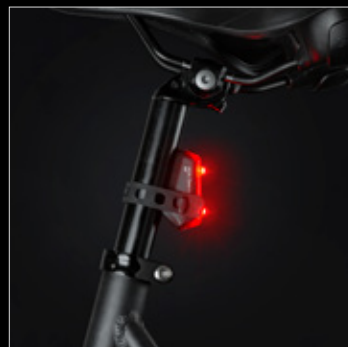

USB Aufladbare Beleuchtung

NEU

AXA Dwn

It's a new day,
it's a new Dwn

Kompakt und Leistungsstarke USB-Leuchten

- 30 bis 100 Lux
- Rücklicht mit Bremslichtfunktion
- Deutsche (StVZO) Zulassung

AXA Dwn Set

- 30 - 100 lux LED
- Aufladbar über USB
- Batterie-Anzeige
- Einfache Montage
- Entspricht deutschen Normen (StVZO)